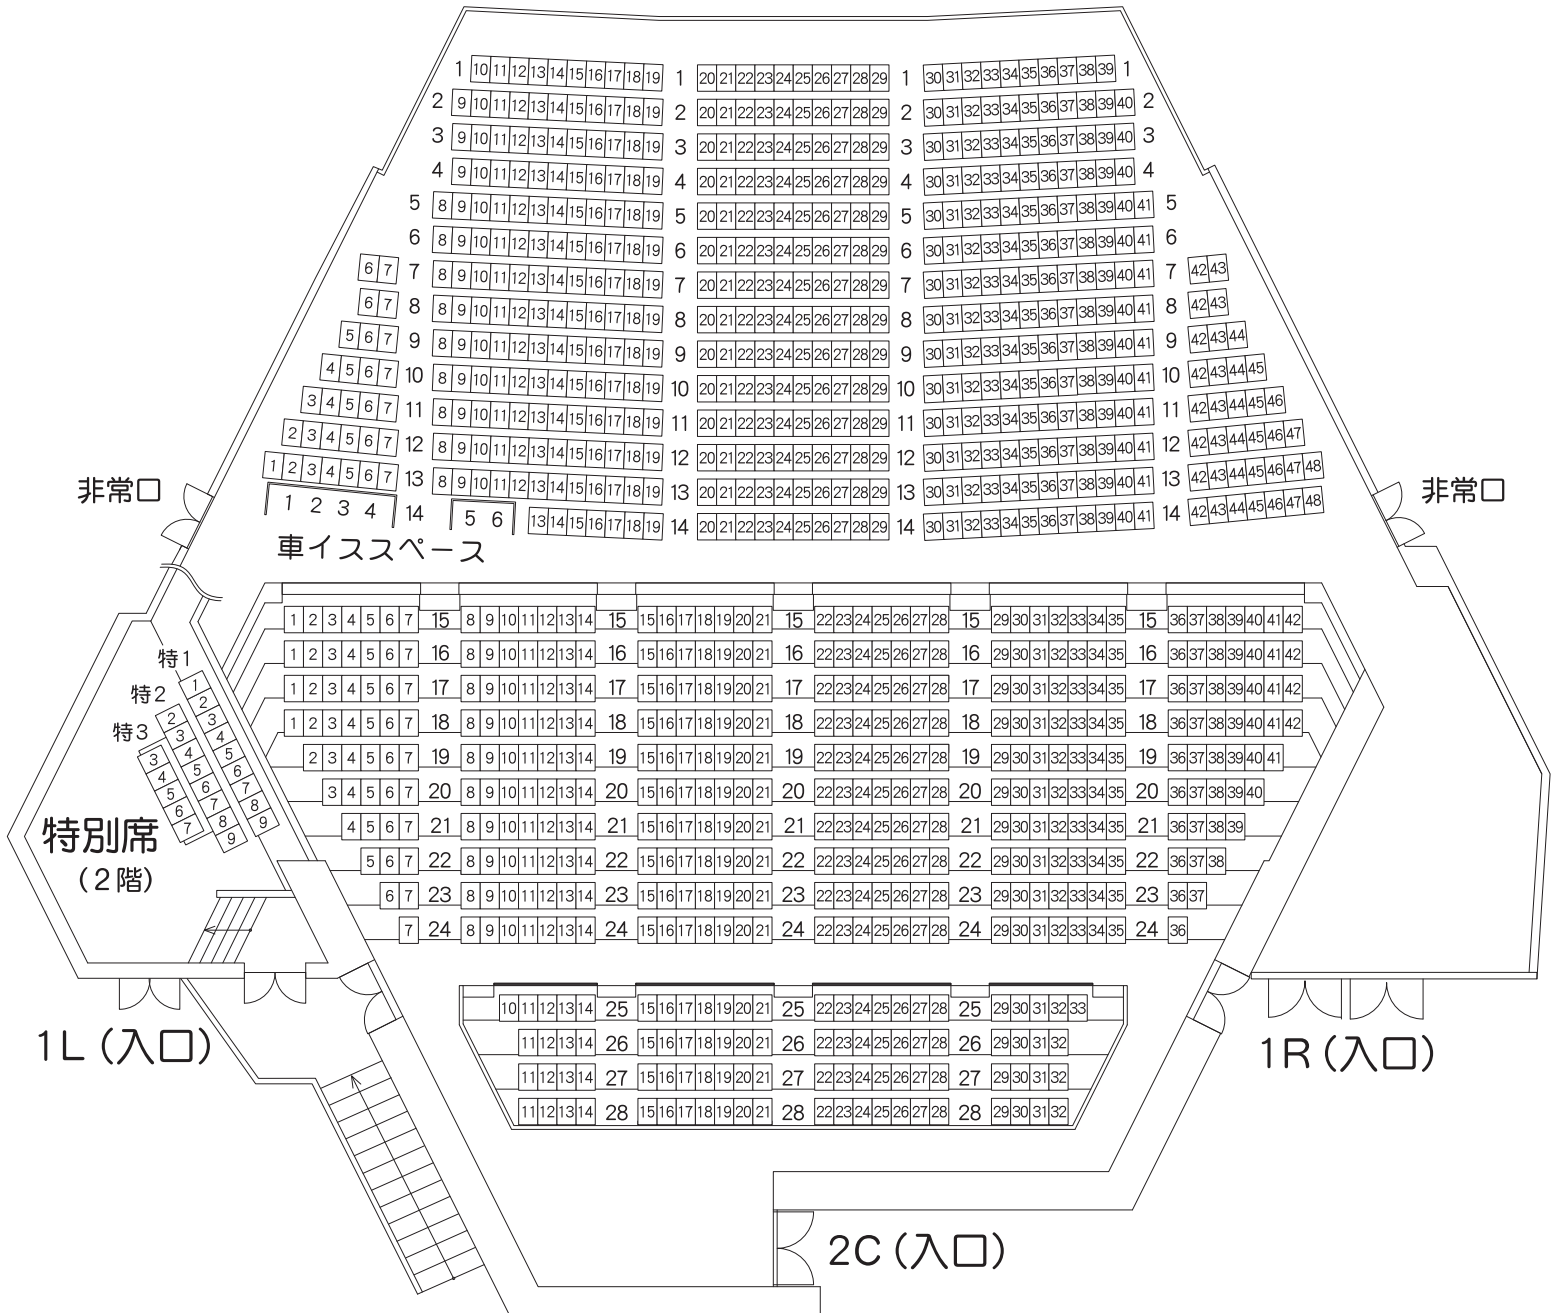

# 座席表

## 舞台

総座席数 1022席  
(内 車イススペース6席)