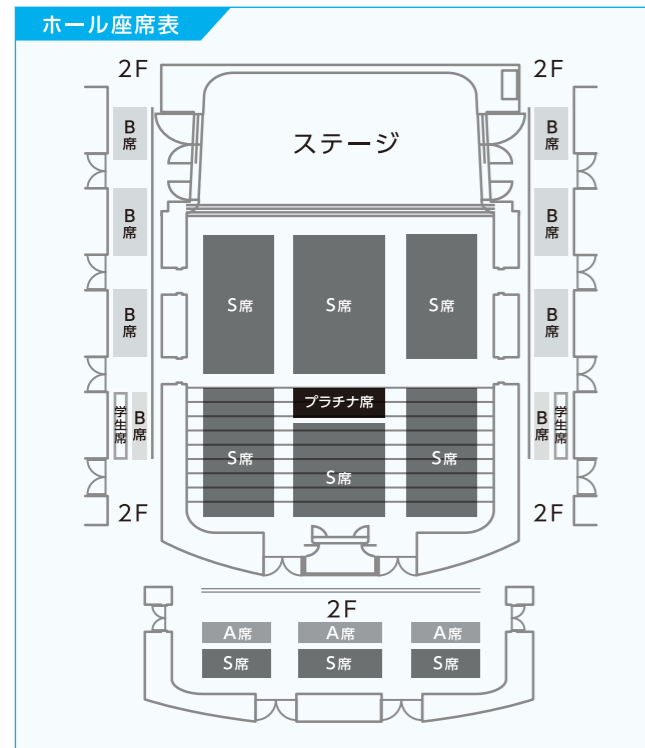

小牧市市民会館

〒485-0041 小牧市小牧2-107
名鉄「小牧」駅から徒歩10分(800m)
TEL 0568-77-8205