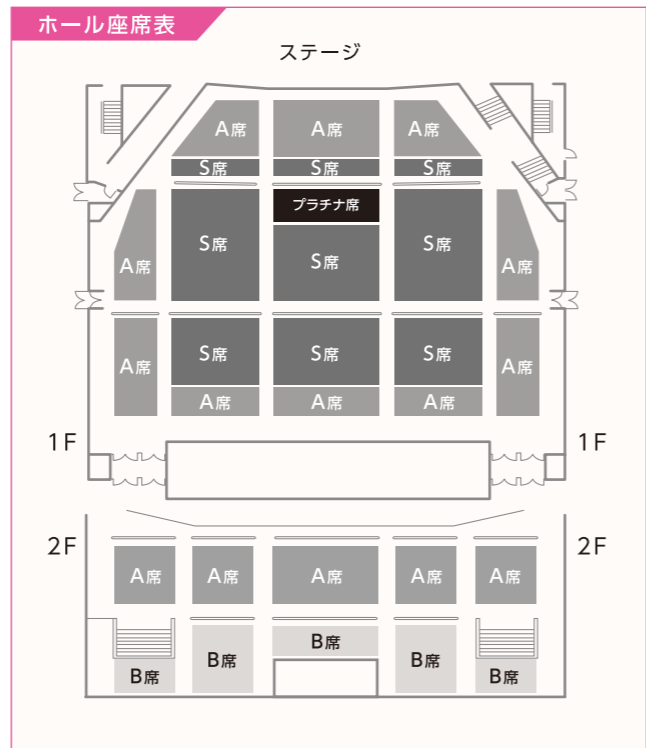

／ とってもお得な ／

定期会員券

年間を通して、ホールごとに同じお席でお楽しみいただけます。1回券をお求めいただくより、30%以上もお得です。

シリーズ会員券

シリーズごとの定期会員券です。

30%割引

席種	NAGOYAシリーズ (3公演分)	KOMAKIシリーズ (2公演分)
プラチナ席	通常価格 ▶ 15,900円 ▶ 11,100円	通常価格 ▶ 10,600円 ▶ 7,400円
S席	通常価格 ▶ 12,900円 ▶ 9,000円	通常価格 ▶ 8,600円 ▶ 6,000円
A席	通常価格 ▶ 9,900円 ▶ 6,900円	通常価格 ▶ 6,600円 ▶ 4,600円
B席	通常価格 ▶ 5,400円 ▶ 3,750円	通常価格 ▶ 3,600円 ▶ 2,500円

シーズン会員券

年間を通じた定期会員券です。
全公演分購入でシリーズ会員券より更に1,000円割引になります。

30% + 1,000円割引

席種	NAGOYA・KOMAKI (全5公演分)	席種はシリーズごとに変えることもできます		
プラチナ席	通常価格 ▶ 26,500円 ▶ 17,500円	席種	NAGOYA (3公演)	KOMAKI (2公演)
S席	通常価格 ▶ 21,500円 ▶ 14,000円	プラチナ席	10,600円	6,900円
A席	通常価格 ▶ 16,500円 ▶ 10,500円	S席	8,500円	5,500円
B席	通常価格 ▶ 9,000円 ▶ 5,250円	A席	6,400円	4,100円
		B席	3,250円	2,000円

※他の割引とは併用できませんのでご了承ください。※詳しくはお問合せください。

三井住友海上しらかわホール

〒460-0008 名古屋市中区栄2-9-15
(地下鉄「伏見」駅5番出口から徒歩5分)
TEL 052-222-7110

小牧市市民会館

〒485-0041 小牧市小牧2-107
名鉄「小牧」駅から徒歩10分(800m)
TEL 0568-77-8205

中部フィルハーモニー交響楽団

2018 Season

定期会員のご案内

REGULAR MEMBER INFORMATION

チケットお取扱い・お問合せ

Chubu Philharmonic Orchestra

中部フィルハーモニー交響楽団

TEL 0568-43-4333

info@chubu-phil.com www.chubu-phil.com

休日：日曜・月曜・祝日

(月曜が祝日あるいは振替休日の場合、直前の土曜も臨時休業)