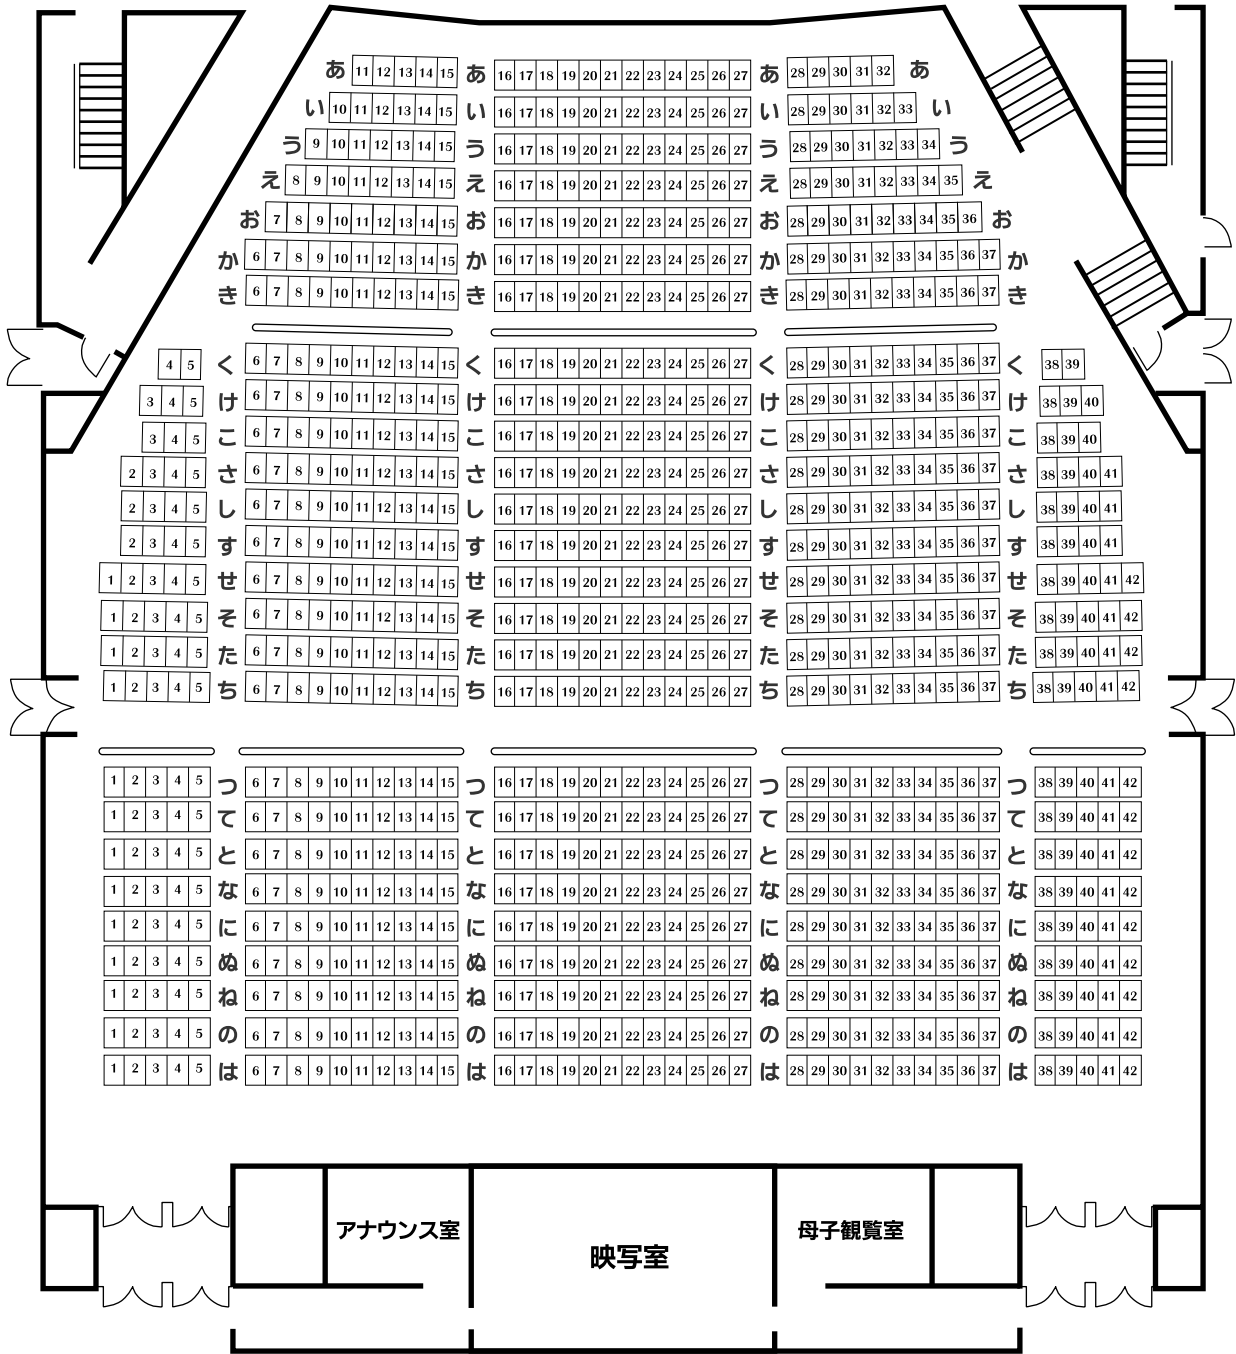

小牧市市民会館ホール座席表

座席数 1 3 3 4 (1階 9 7 2 席・2階 3 6 2 席)

1 階 席

2 階 席