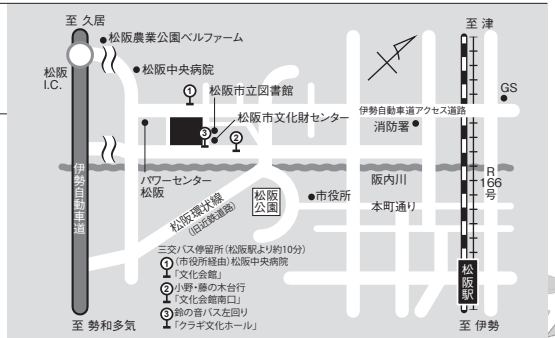

チケット

全席指定	電話・メール でのご購入	中部フィル オンライン でのご購入	クラギ文化ホール・ 嬉野ふるさと会館	松阪市 ファミリー 倶楽部会員
一般	4,000円	3,500円	4,000円	3,700円
U-18	2,500円	2,000円	2,500円	2,200円
3才~小学生	1,500円	1,000円	1,500円	1,200円

- ■中部フィルサポーター・フレンズ先行販売:4/15(水)~4/21(火)
- ■松阪市ファミリー倶楽部 先行予約:4/11(土)~4/16(木)
- ■先行予約はお電話または予約フォームから受付
- ■一般発売:4/22(水)~

チケットお取扱い・お問合せ

■中部フィルハーモニー交響楽団
TEL.0568-43-4333
info@chubu-phil.com
www.chubu-phil.com

中部フィル
オンライン
チケットサイト

(※公演の都合上、臨時休業する場合もございます)

その他のチケットお取扱い

- ■クラギ文化ホール管理事務所(窓口のみ):0598-23-2111(火曜休館)
- ■嬉野ふるさと会館(窓口のみ):0598-42-7000(月曜休館)
- ■Boo-Wooチケット:<https://l-tike.com/bw-ticket/>
- ■ローチケ:Lコード:45399 <https://l-tike.com/>
- ■チケットぴあ:Pコード:322-385/
  店頭購入:セブン・イレブン/
  WEB購入:<http://t.pia.jp/>

Boo-Woo
チケット

※施設により休館日および販売時間が異なりますのでご注意ください
※車イス席あり。詳しくは中部フィル事務局までお問い合わせください ※3歳未満入場不可
※この公演は、スタジオ・ジブリ、ディズニー社、ワーナー・ブラザーズ社との関係はありません。
また、映像は使用いたしません。